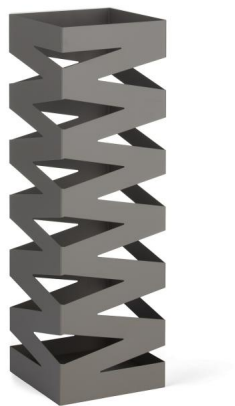

## Portaombrelli in metallo di forma ziglinata

Portaombrelli in metallo di forma ziglinata Oggettistica Arredo Casa Moderna

Portaombrelli dallo stile elegante e senza tempo, la collezione Evviva si arricchisce con il nuovo portaombrelli della linea casa, fine, versatile ma soprattutto molto raffinato, si accosta piacevolmente in arredamenti dal contesto moderno o contemporaneo.

[Fai una domanda su questo prodotto](#)

Produttore [Evviva](#)

Descrizione

Portaombrelli da pavimento

Dettagli oggetto:

- **Marca:** Evviva
- **Materiale:** Metallo verniciato

- **Colore:** Tortora
- **Dimensioni approssimative:** Centimetri 15,5 x 49 (larghezza x altezza)
- **Pulizia e cura:** Si consiglia di pulire delicatamente e superficialmente con un panno in tessuto, evitare il contatto con prodotti abrasivi, vernici o solventi di ogni genere
- **Packagin:** Astuccio in cartoncino industriale
- **Condizione:** Prodotto nuovo da negozio
- **Tempo indicativo di consegna:** Due giorni lavorativi dalla ricezione del pagamento, salvo cause di forza maggiore
- **Spedizione:** Prodotto imballato con cura ed attenzione, spedito tramite corriere espresso per una consegna rapida, tracciabile e sicura.
- **Servizio assistenza:** Per qualsiasi informazione il servizio assistenza è disponibile tramite i recapiti nella sezione contatti del sito [www.miregalo.it](http://www.miregalo.it)