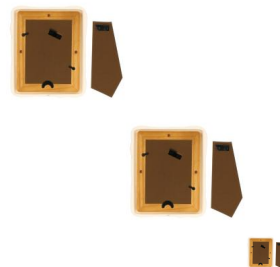

Portafoto Thun collezione Twist a intreccio grande

Portafoto Thun collezione Twist a intreccio grande Cornici portafoto in altri materiali

Il portafotografie Thun è un complemento elegante e raffinato per conservare e proteggere le tue foto più belle. Con il suo design senza tempo, il portafoto Thun è perfetto per esporre foto di famiglia, amici, vacanze o qualsiasi altro ricordo sia special

[Fai una domanda su questo prodotto](#)

Produttore [Thun](#)

Descrizione

Portafoto Thun Twist

Dettagli oggetto:

- **Marca:** Thun
- **Materiale:** Ceramica finemente decorata a mano e vetro
- **Colore:** A80 Beige
- **Dimensioni approssimative:** Centimetri 20 x 2,9 x 25,4
- **Pulizia e cura:** Si consiglia di pulire delicatamente e superficialmente con un panno in tessuto morbido, evitare il contatto con prodotti abrasivi, vernici o solventi di ogni genere
- **Packaging:** Astuccio in cartoncino
- **Condizione:** Prodotto nuovo da negozio
- **Tempo indicativo di consegna:** Circa due giorni lavorativi dalla spedizione, salvo cause di forza maggiore
- **Spedizione:** Prodotto imballato con cura ed attenzione, spedito tramite corriere espresso per una consegna rapida, tracciabile e sicura
- **Servizio assistenza:** Per qualsiasi informazione il servizio assistenza è disponibile tramite i recapiti nella sezione contatti del sito