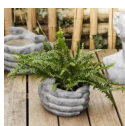

Cachepot coppia di mani giunte, porta piante coprivaso cm 18

Cachepot coppia di mani giunte, porta piante coprivaso cm 18 Vasi Portafiori

Porta Piante a Forma di mani, un complemento d'arredo incantevole e versatile che aggiungerà un tocco di eleganza e dolcezza alla tua casa. Questo vaso porta piante, è perfetto per decorare qualsiasi ambiente con il suo design unico e colorato.

[Fai una domanda su questo prodotto](#)

Produttore [Tognana](#)

Descrizione

Cache pot forma di mani giunte

Dettagli oggetto:

- **Marca:** Andrea Fontebasso
- **Materiale:** Resina decorata
- **Colore:** Blù ottanio antichizzato con sfumature
- **Dimensioni approssimative:** Centimetri 30 x 25 x 18 - diametro interno alloggiamento vaso circa centimetri 13
- **Pulizia e cura:** Si consiglia di pulire delicatamente e superficialmente con un panno in tessuto morbido, evitare il contatto con prodotti abrasivi, vernici o solventi di ogni genere
- **Packaging:** Astuccio in cartone
- **Condizione:** Prodotto nuovo da negozio
- **Tempo indicativo di consegna:** Due giorni lavorativi dalla spedizione ad eccezione delle isole o destinazioni periferiche, salvo cause di forza maggiore
- **Spedizione:** Prodotto imballato con cura ed attenzione, spedito tramite corriere espresso per una consegna rapida, tracciabile e sicura
- **Servizio assistenza:** Per qualsiasi informazione il servizio assistenza è disponibile tramite i recapiti nella sezione contatti del sito www.miregalo.it